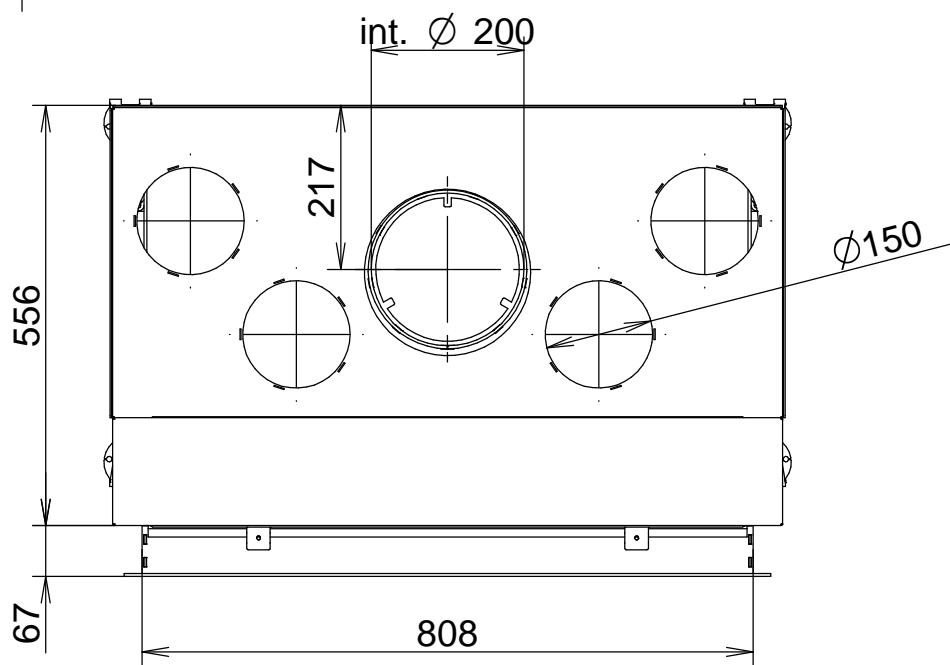

1:20

1:10

ARGENTO 900H V23 (BASIC)

MIN 80
MAX 330

1:10

1:20

ARGENTO 900H V23 (PREMIUM)