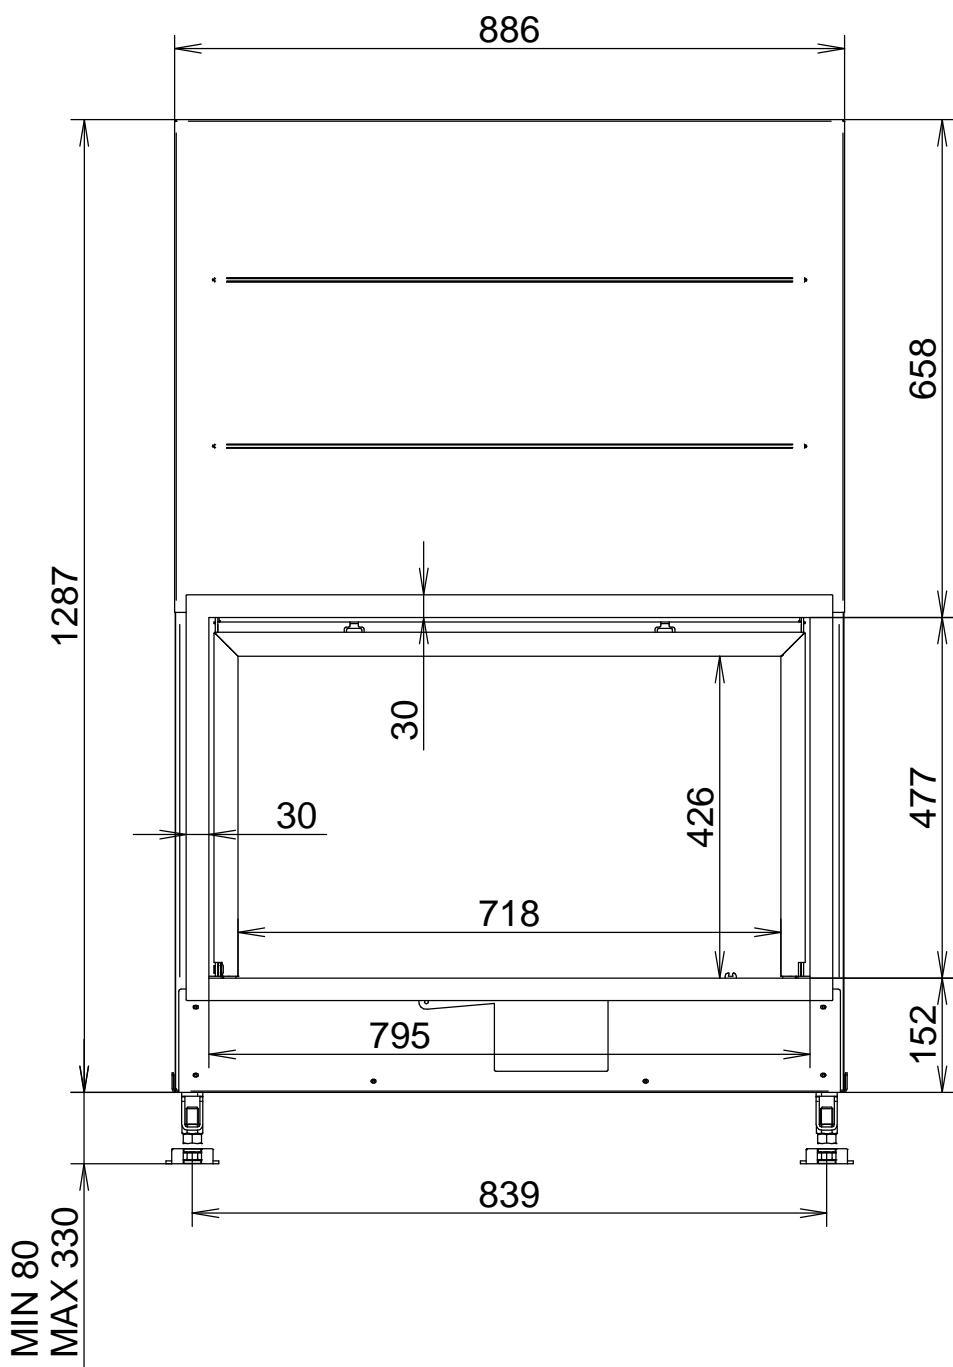

1:20

1:10

ARGENTO 900H V23 (BASIC)

MIN 80
MAX 330

1:10

1:20

ARGENTO 900H V23 (PREMIUM)