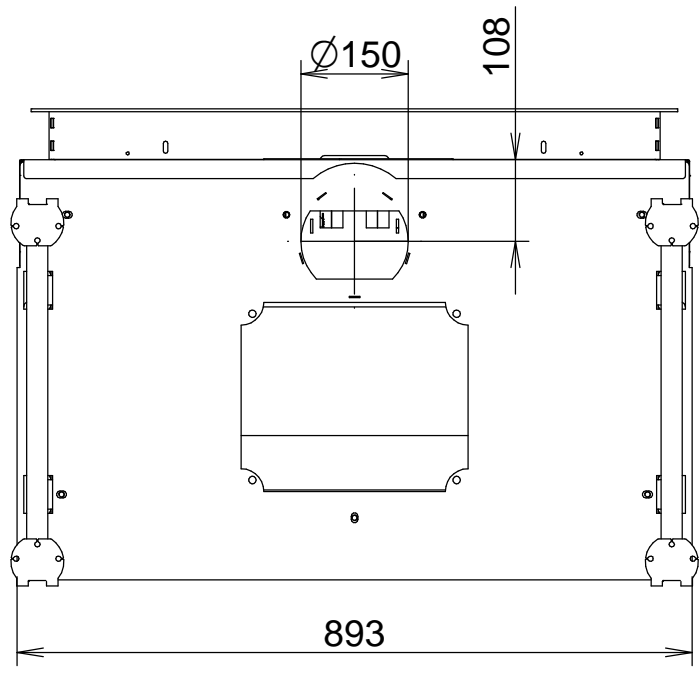

1:20

1:10

ARGENTO 900H V23 (BASIC)

MIN 80
MAX 330

1:10

1:20

ARGENTO 900H V23 (PREMIUM)