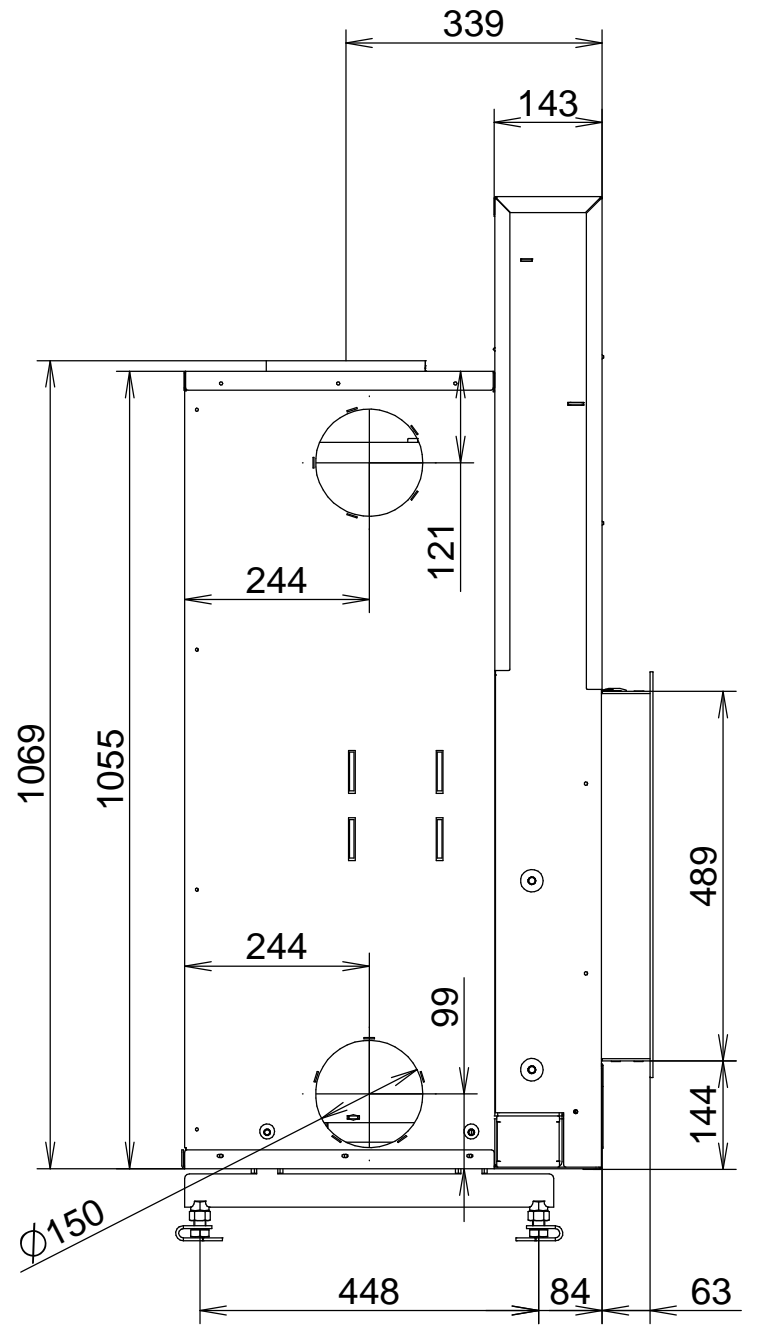

1:20

1:10

ARGENTO 900H V23 (BASIC)

MIN 80
MAX 330

1:10

1:20

ARGENTO 900H V23 (PREMIUM)