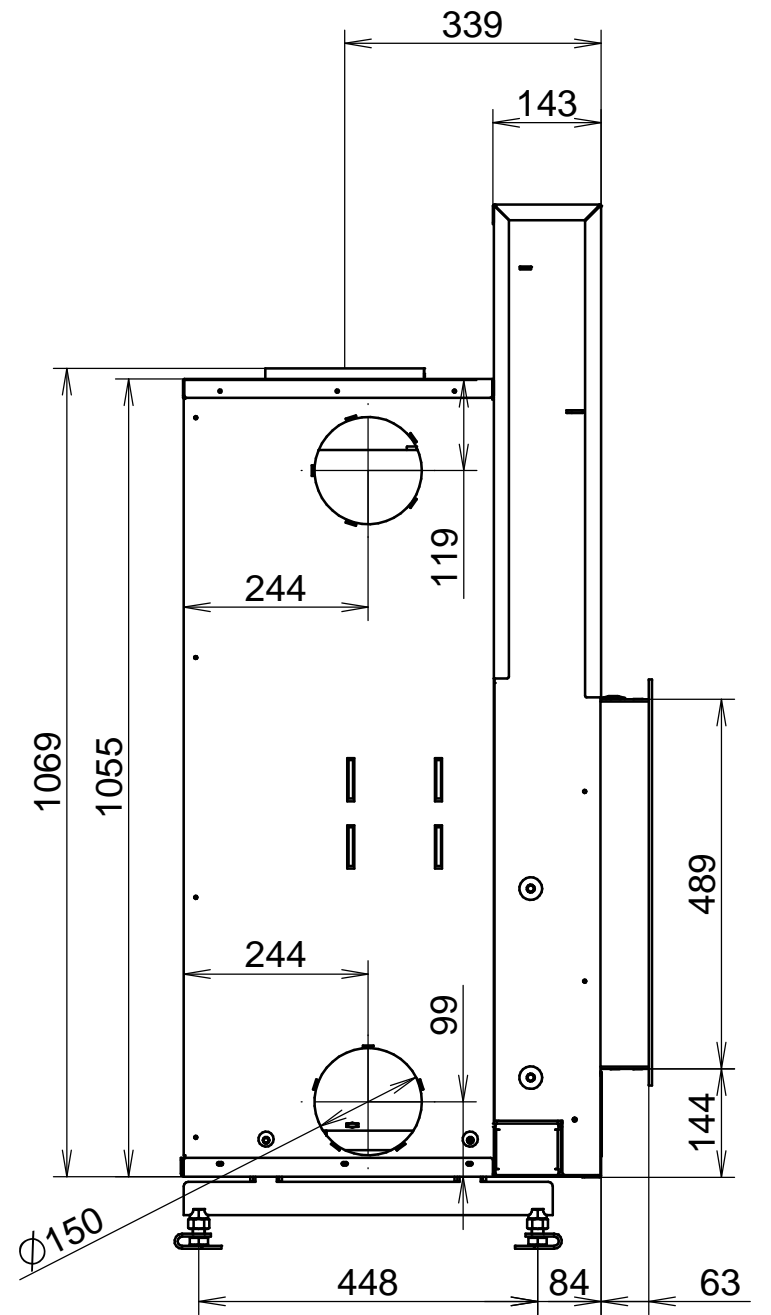

1:10

1:20

ARGENTO 1350H V23 (BASIC)

MIN 80
MAX 330

1:10

1:20

ARGENTO 1350H V23 (PREMIUM)