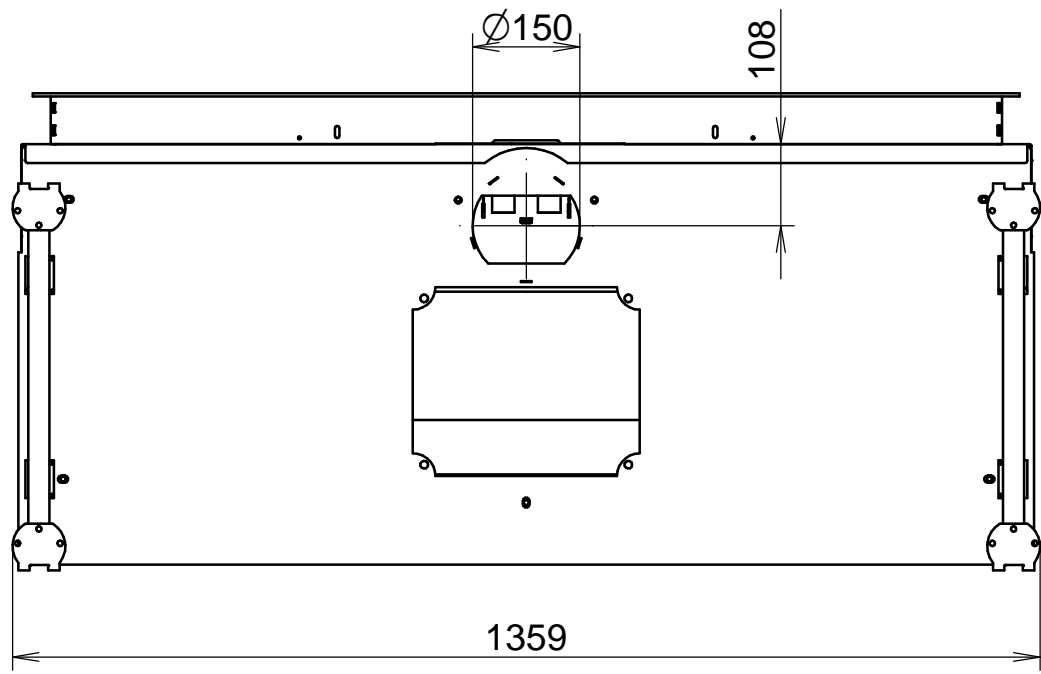

1:10

1:20

ARGENTO 1350H V23 (BASIC)

MIN 80
MAX 330

1:10

1:20

ARGENTO 1350H V23 (PREMIUM)