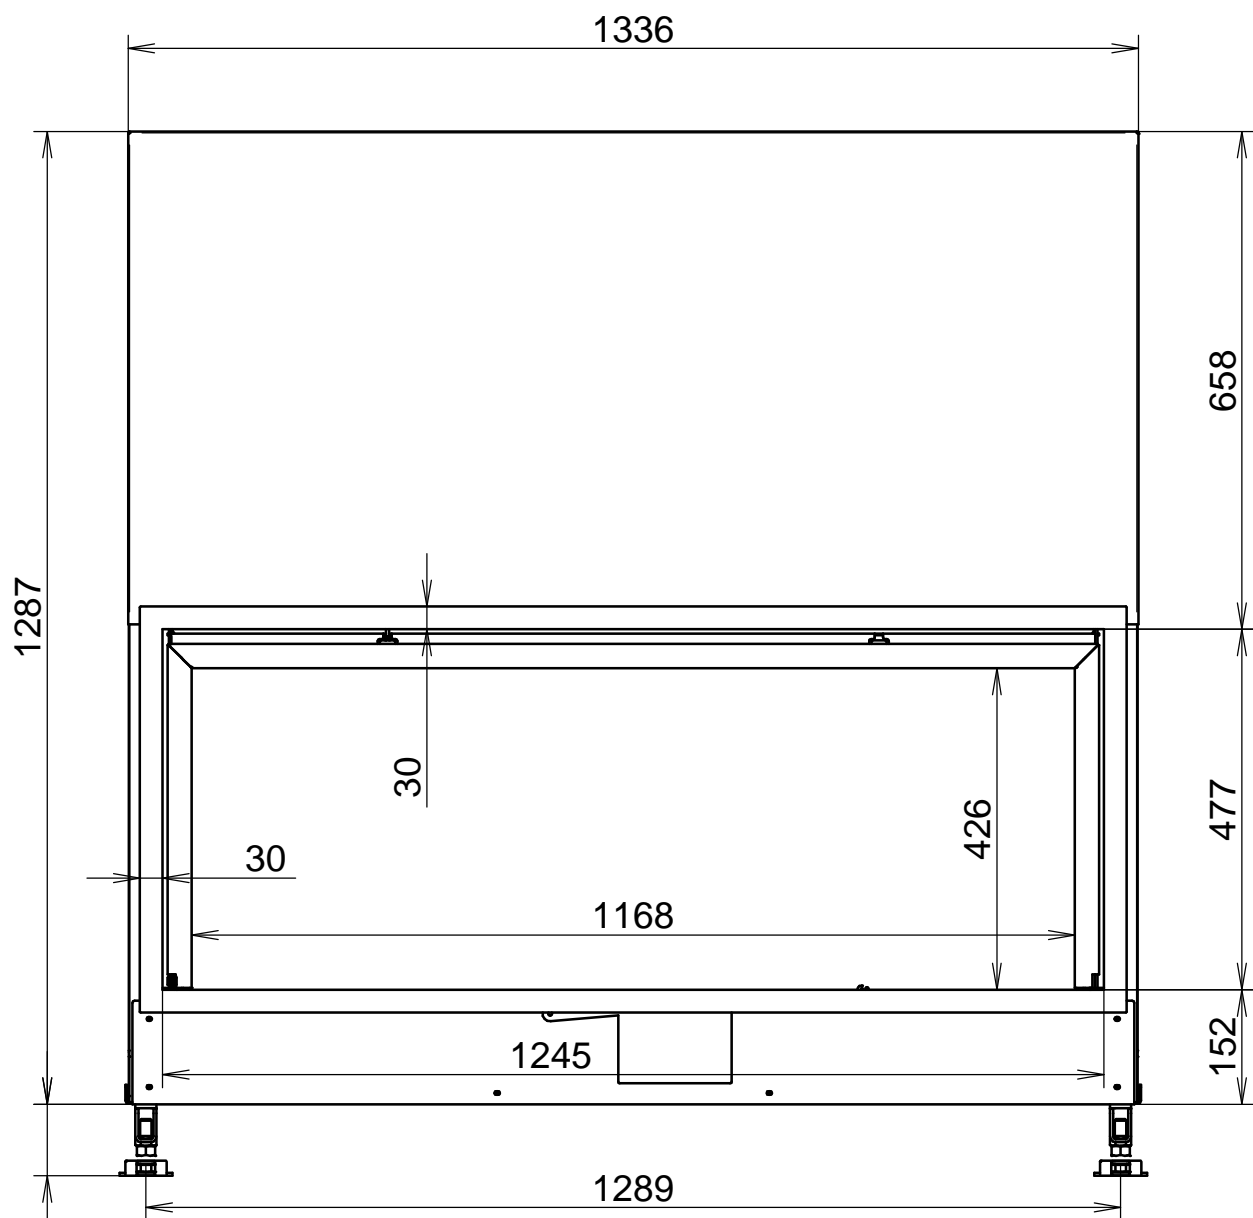

1:10

1:20

ARGENTO 1350H V23 (BASIC)

MIN 80
MAX 330

1:10

1:20

ARGENTO 1350H V23 (PREMIUM)