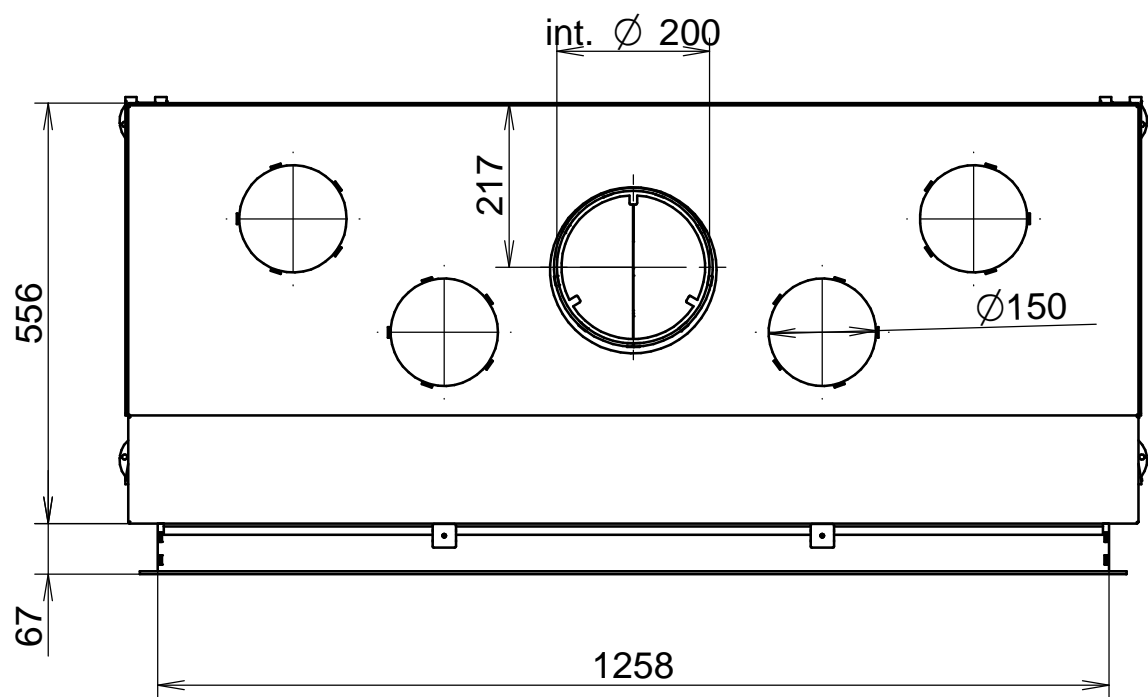

1:10

1:20

ARGENTO 1350H V23 (BASIC)

MIN 80
MAX 330

1:10

1:20

ARGENTO 1350H V23 (PREMIUM)