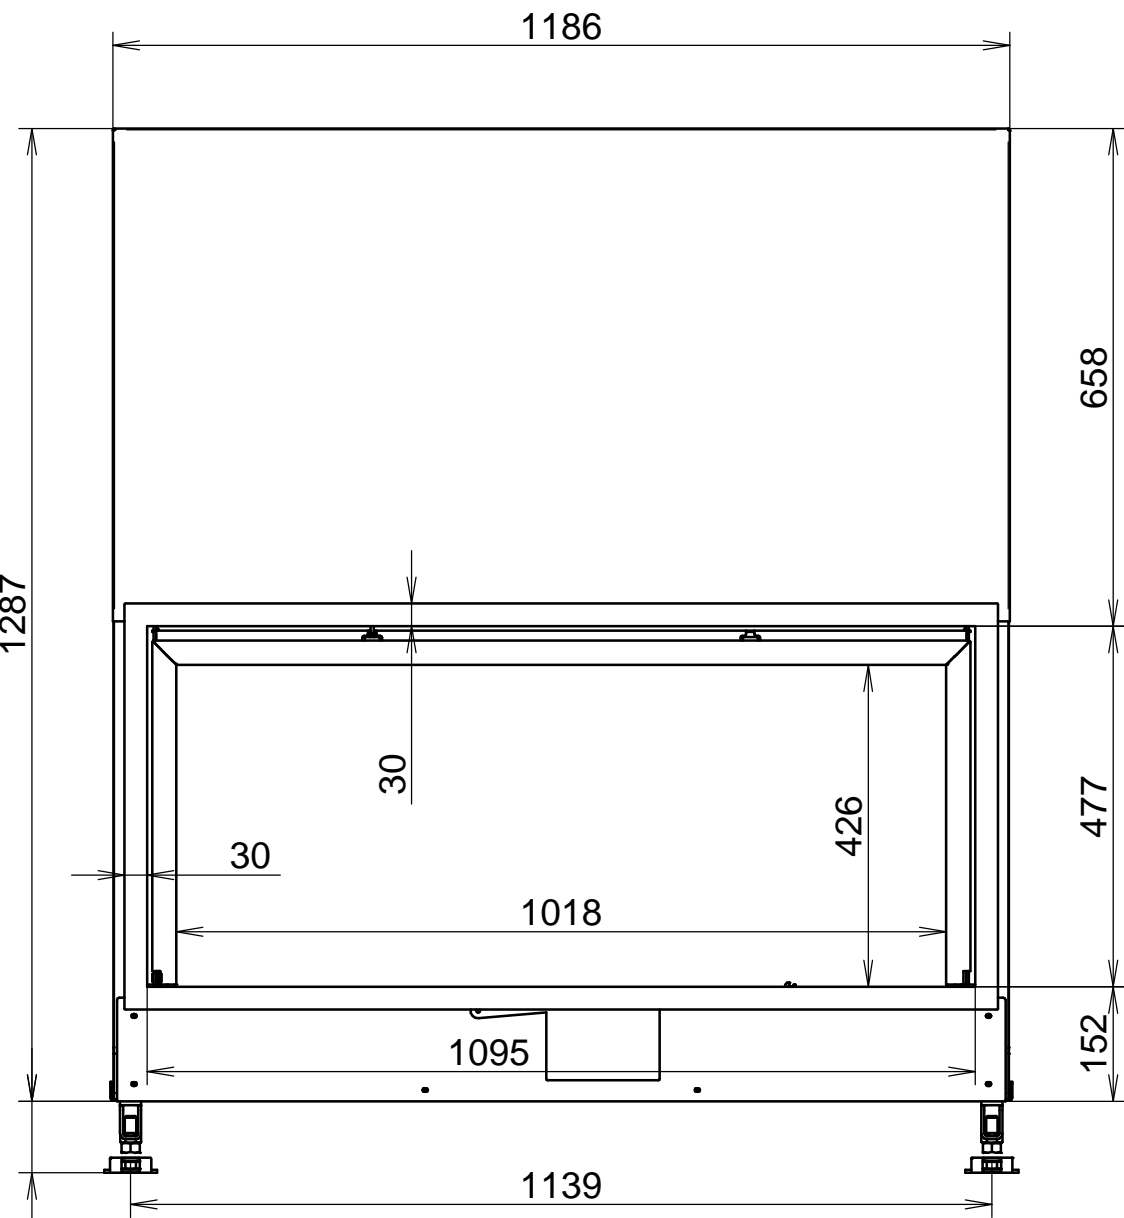

1:10

1:20

ARGENTO 1200H V23 (BASIC)

MIN 80
MAX 330

1:10

1:20

ARGENTO 1200H V23 (PREMIUM)