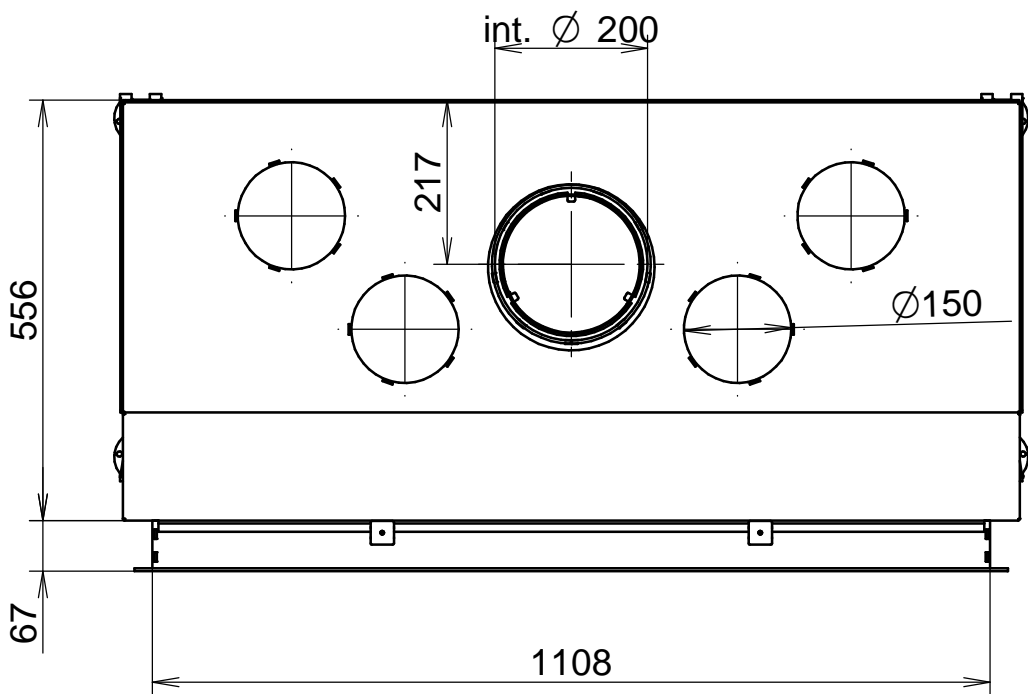

1:10

1:20

ARGENTO 1200H V23 (BASIC)

MIN 80
MAX 330

1:10

1:20

ARGENTO 1200H V23 (PREMIUM)