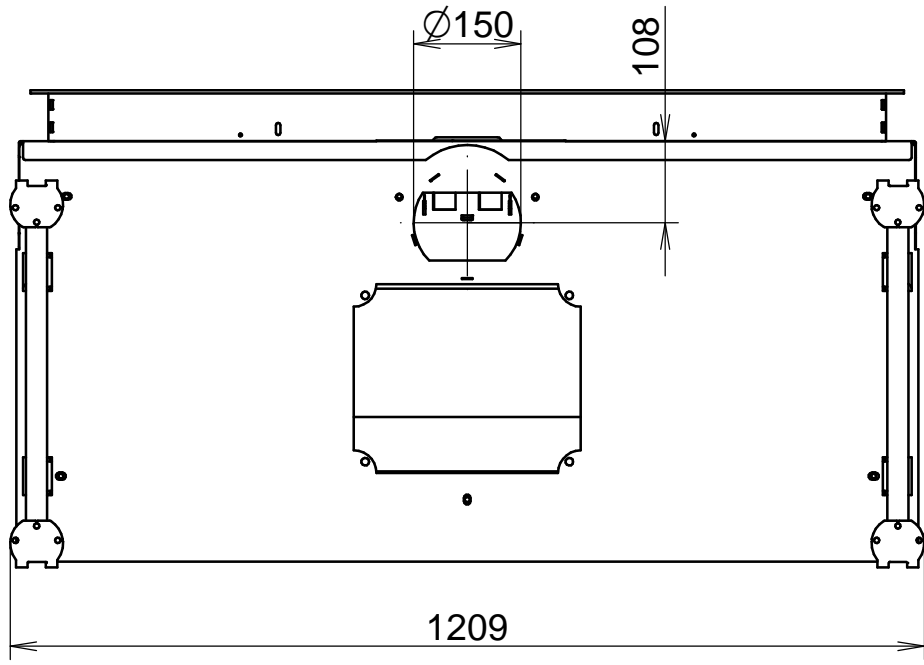

1:10

1:20

ARGENTO 1200H V23 (BASIC)

MIN 80
MAX 330

1:10

1:20

ARGENTO 1200H V23 (PREMIUM)