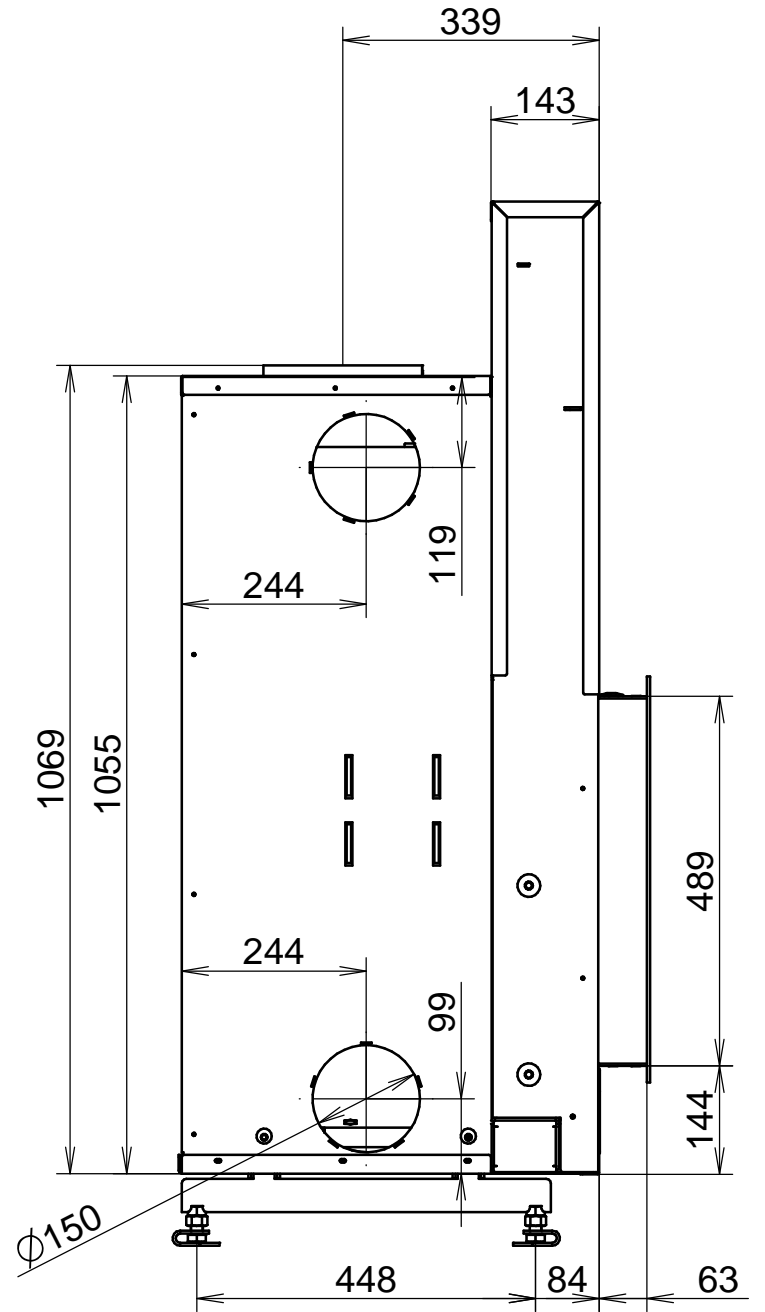

1:10

1:20

ARGENTO 1200H V23 (BASIC)

MIN 80
MAX 330

1:10

1:20

ARGENTO 1200H V23 (PREMIUM)